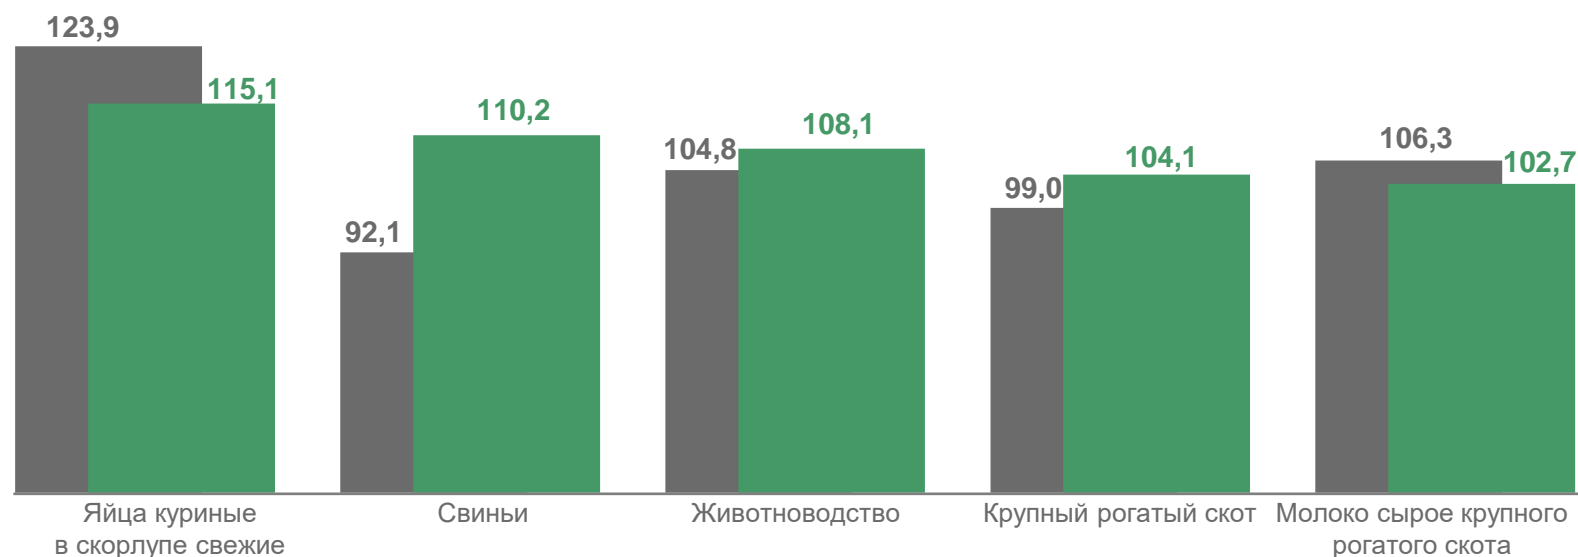

Российская
Федерация

105,7

Северо-Западный
федеральный округ

114,1

Калининградская
область

106,9

■ Сентябрь 2022 г. в % к декабрю 2021 г. ■ Сентябрь 2023 г. в % к декабрю 2022 г.

ИНДЕКСЫ ЦЕН ПРОИЗВОДИТЕЛЕЙ ОТДЕЛЬНЫХ ВИДОВ СЕЛЬСКОХОЗЯЙСТВЕННОЙ ПРОДУКЦИИ

Животноводство,
сентябрь 2023 г. в % к сентябрю 2022 г.

Российская
Федерация

106,7

Северо-Западный
федеральный округ

115,3

Калининградская
область

108,1

■ Сентябрь 2022 г. в % к сентябрю 2021 г. ■ Сентябрь 2023 г. в % к сентябрю 2022 г.