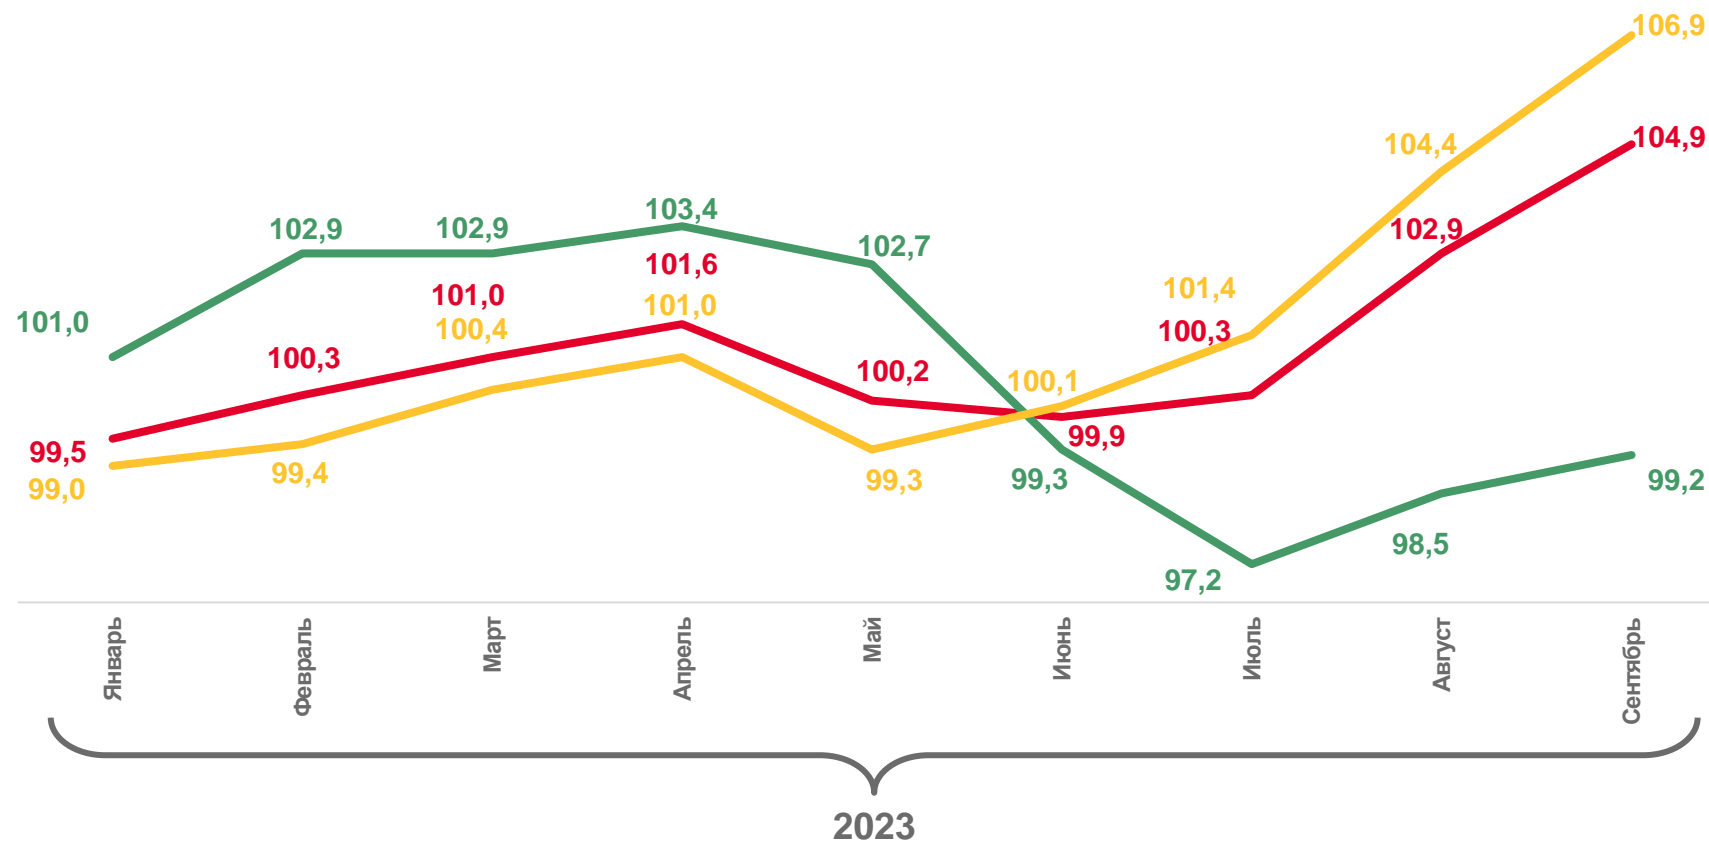

— Всего — Растениеводство — Животноводство

ИНДЕКСЫ ЦЕН ПРОИЗВОДИТЕЛЕЙ СЕЛЬСКОХОЗЯЙСТВЕННОЙ ПРОДУКЦИИ

Сентябрь 2023 г. в % к декабрю 2022 г.

в % к декабрю предыдущего года

Всего

104,9

Растениеводство

99,2

Животноводство

106,9

— Всего — Растениеводство — Животноводство

ИНДЕКСЫ ЦЕН ПРОИЗВОДИТЕЛЕЙ СЕЛЬСКОХОЗЯЙСТВЕННОЙ ПРОДУКЦИИ

Сентябрь 2023 г. в % к сентябрю 2022 г.

в % к соответствующему месяцу предыдущего года