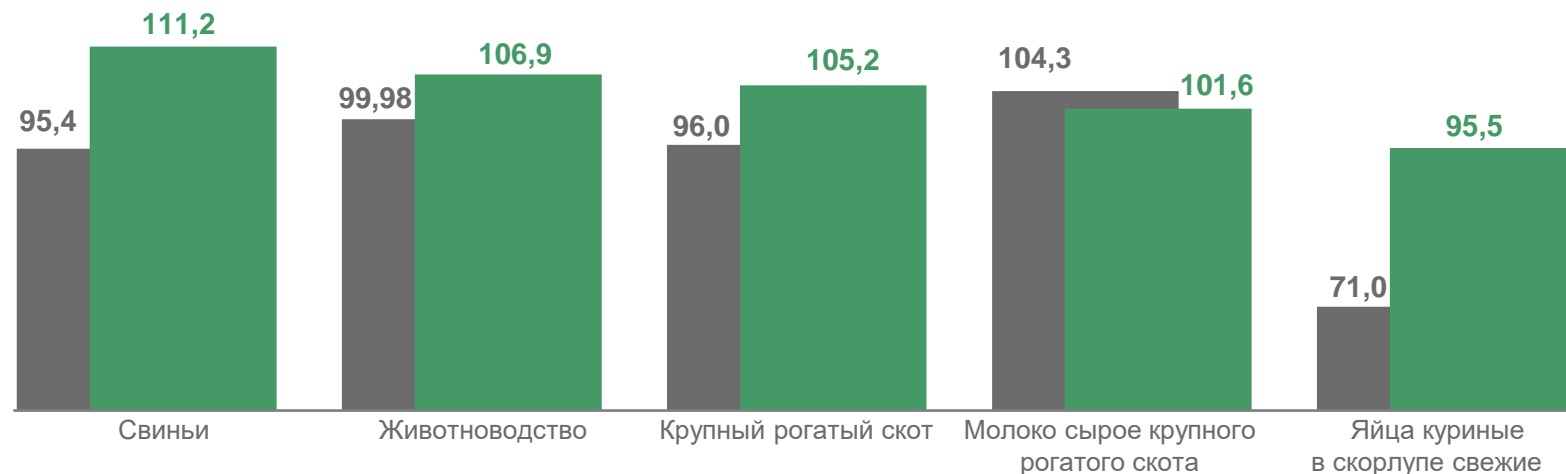

ИНДЕКСЫ ЦЕН ПРОИЗВОДИТЕЛЕЙ ОТДЕЛЬНЫХ ВИДОВ СЕЛЬСКОХОЗЯЙСТВЕННОЙ ПРОДУКЦИИ

Животноводство,
сентябрь 2023 г. в % к августу 2023 г.

Российская
Федерация

102,2

Северо-Западный
федеральный округ

104,0

Калининградская
область

102,4

■ Сентябрь 2022 г. в % к августу 2022 г. ■ Сентябрь 2023 г. в % к августу 2023 г.

ИНДЕКСЫ ЦЕН ПРОИЗВОДИТЕЛЕЙ ОТДЕЛЬНЫХ ВИДОВ СЕЛЬСКОХОЗЯЙСТВЕННОЙ ПРОДУКЦИИ

Животноводство,
сентябрь 2023 г. в % к декабрю 2022 г.

Российская
Федерация

105,7

Северо-Западный
федеральный округ

114,1

Калининградская
область

106,9

■ Сентябрь 2022 г. в % к декабрю 2021 г. ■ Сентябрь 2023 г. в % к декабрю 2022 г.

ИНДЕКСЫ ЦЕН ПРОИЗВОДИТЕЛЕЙ ОТДЕЛЬНЫХ ВИДОВ СЕЛЬСКОХОЗЯЙСТВЕННОЙ ПРОДУКЦИИ

Животноводство,
сентябрь 2023 г. в % к сентябрю 2022 г.

Российская
Федерация

106,7

Северо-Западный
федеральный округ

115,3

Калининградская
область

108,1

■ Сентябрь 2022 г. в % к сентябрю 2021 г. ■ Сентябрь 2023 г. в % к сентябрю 2022 г.