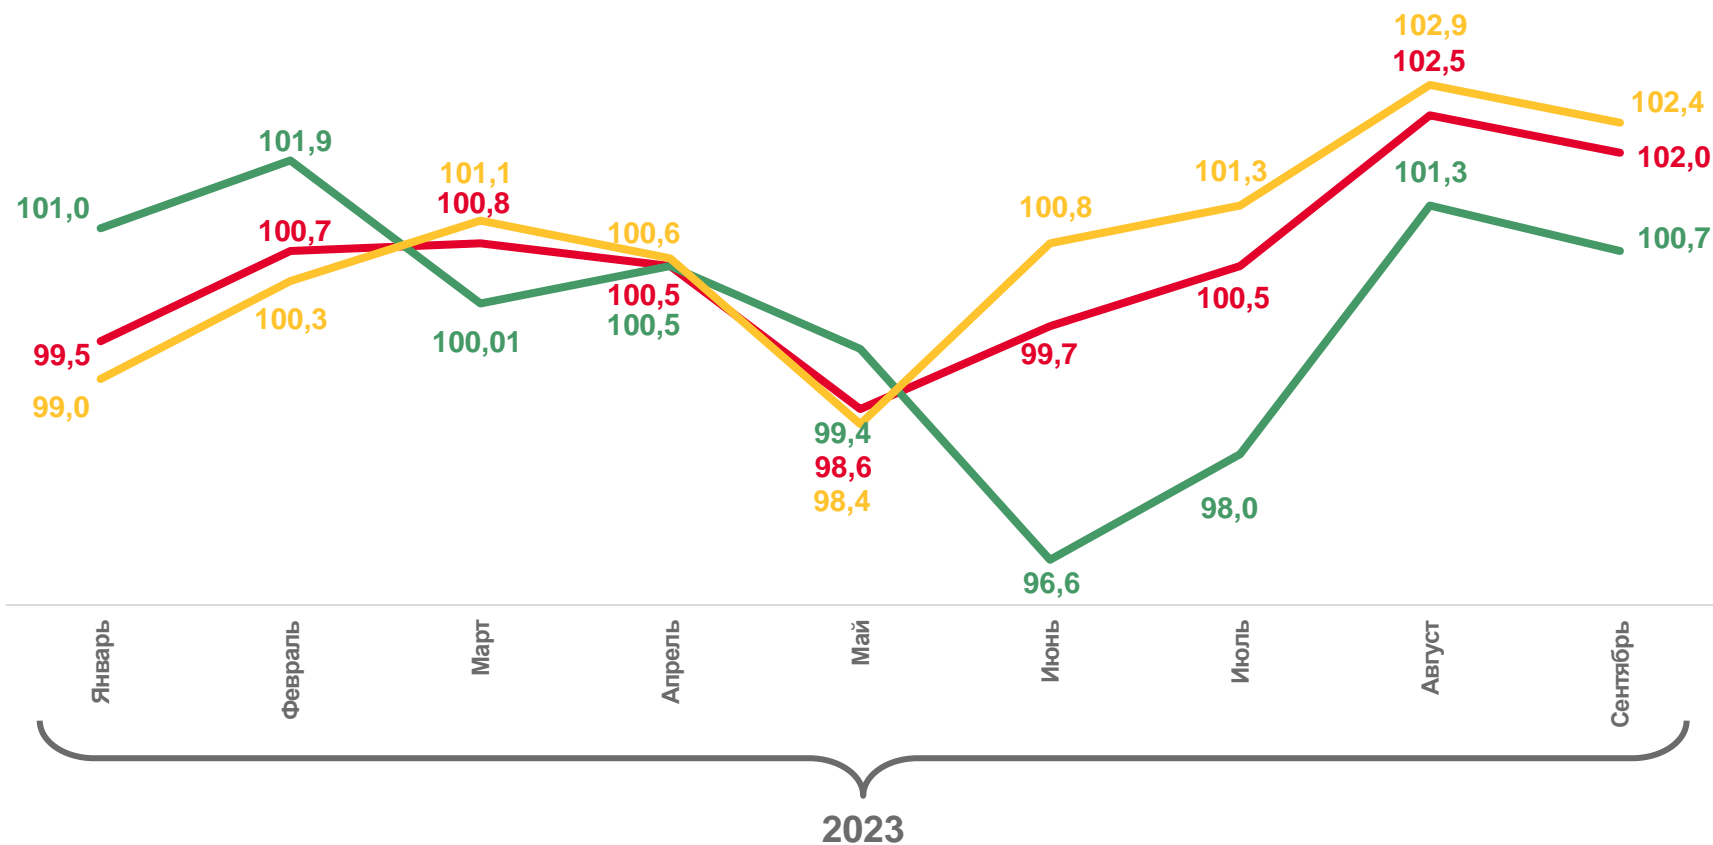

Сентябрь 2023 г. в % к августу 2023 г.

Всего

102,0

Растениеводство

100,7

Животноводство

102,4

в % к предыдущему месяцу

— Всего — Растениеводство — Животноводство

ИНДЕКСЫ ЦЕН ПРОИЗВОДИТЕЛЕЙ СЕЛЬСКОХОЗЯЙСТВЕННОЙ ПРОДУКЦИИ

Сентябрь 2023 г. в % к декабрю 2022 г.

в % к декабрю предыдущего года

Всего

104,9

Растениеводство

99,2