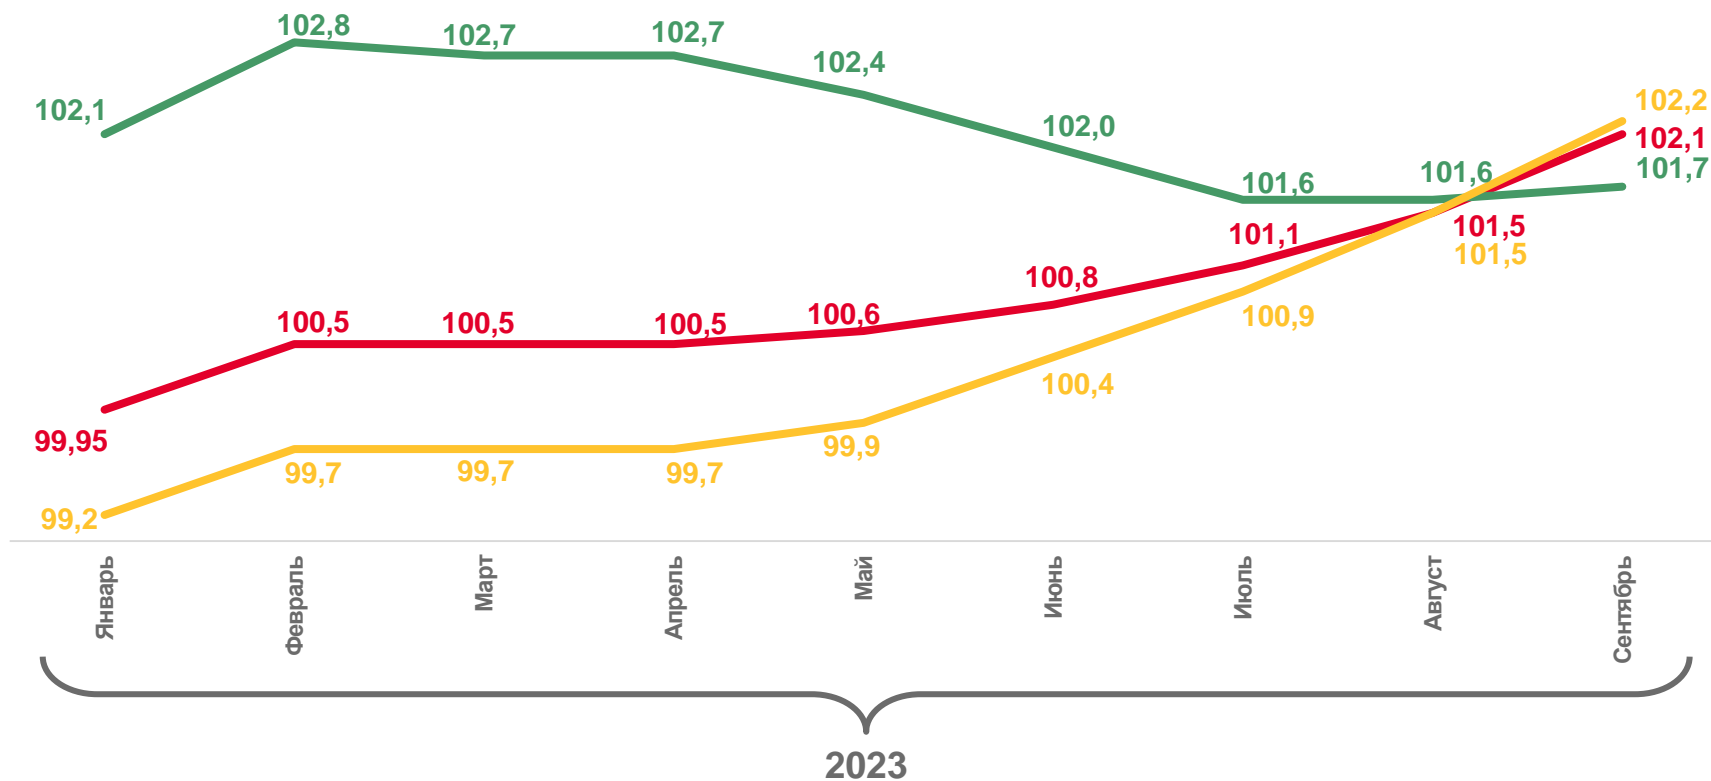

Всего

106,7

Растениеводство

102,5

Животноводство

108,1

— Всего — Растениеводство — Животноводство

ИНДЕКСЫ ЦЕН ПРОИЗВОДИТЕЛЕЙ СЕЛЬСКОХОЗЯЙСТВЕННОЙ ПРОДУКЦИИ

Январь-сентябрь 2023 г.
в % к январю-сентябрю 2022 г.

Всего

102,1

Растениеводство

101,7

Животноводство

102,2

за период с начала года в % к соответствующему периоду предыдущего года