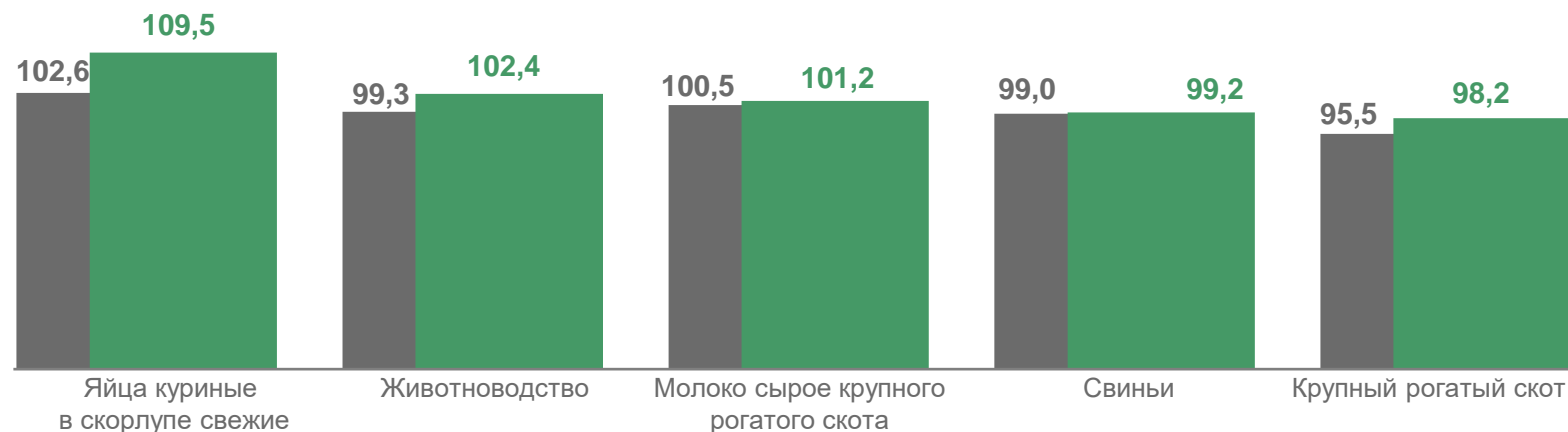

Растениеводство,
сентябрь 2023 г. в % к сентябрю 2022 г.

Российская
Федерация

89,8

Северо-Западный
федеральный округ

102,3

Калининградская
область

102,5

■ Сентябрь 2022 г. в % к сентябрю 2021 г. ■ Сентябрь 2023 г. в % к сентябрю 2022 г.

ИНДЕКСЫ ЦЕН ПРОИЗВОДИТЕЛЕЙ ОТДЕЛЬНЫХ ВИДОВ СЕЛЬСКОХОЗЯЙСТВЕННОЙ ПРОДУКЦИИ

Животноводство,
сентябрь 2023 г. в % к августу 2023 г.

Российская
Федерация

102,2

Северо-Западный
федеральный округ

104,0

Калининградская
область

102,4

■ Сентябрь 2022 г. в % к августу 2022 г. ■ Сентябрь 2023 г. в % к августу 2023 г.

ИНДЕКСЫ ЦЕН ПРОИЗВОДИТЕЛЕЙ ОТДЕЛЬНЫХ ВИДОВ СЕЛЬСКОХОЗЯЙСТВЕННОЙ ПРОДУКЦИИ

Животноводство,
сентябрь 2023 г. в % к декабрю 2022 г.