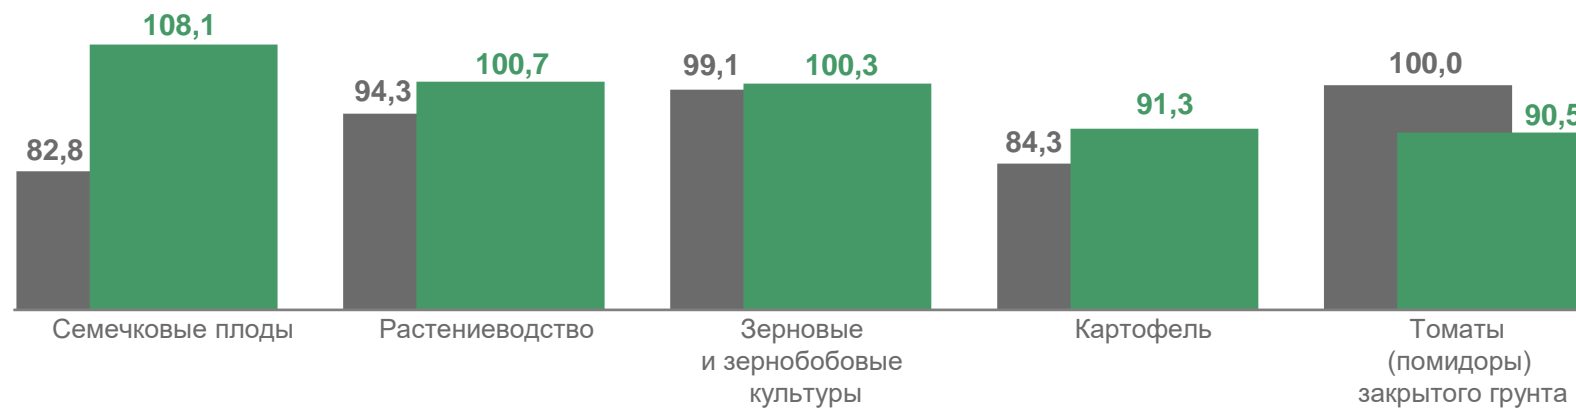

— Всего — Растениеводство — Животноводство

ИНДЕКСЫ ЦЕН ПРОИЗВОДИТЕЛЕЙ ОТДЕЛЬНЫХ ВИДОВ СЕЛЬСКОХОЗЯЙСТВЕННОЙ ПРОДУКЦИИ

Растениеводство,
сентябрь 2023 г. в % к августу 2023 г.

Российская
Федерация

102,0

Северо-Западный
федеральный округ

103,2

Калининградская
область

100,7

■ Сентябрь 2022 г. в % к августу 2022 г. ■ Сентябрь 2023 г. в % к августу 2023 г.

ИНДЕКСЫ ЦЕН ПРОИЗВОДИТЕЛЕЙ ОТДЕЛЬНЫХ ВИДОВ СЕЛЬСКОХОЗЯЙСТВЕННОЙ ПРОДУКЦИИ

Растениеводство,
сентябрь 2023 г. в % к декабрю 2022 г.