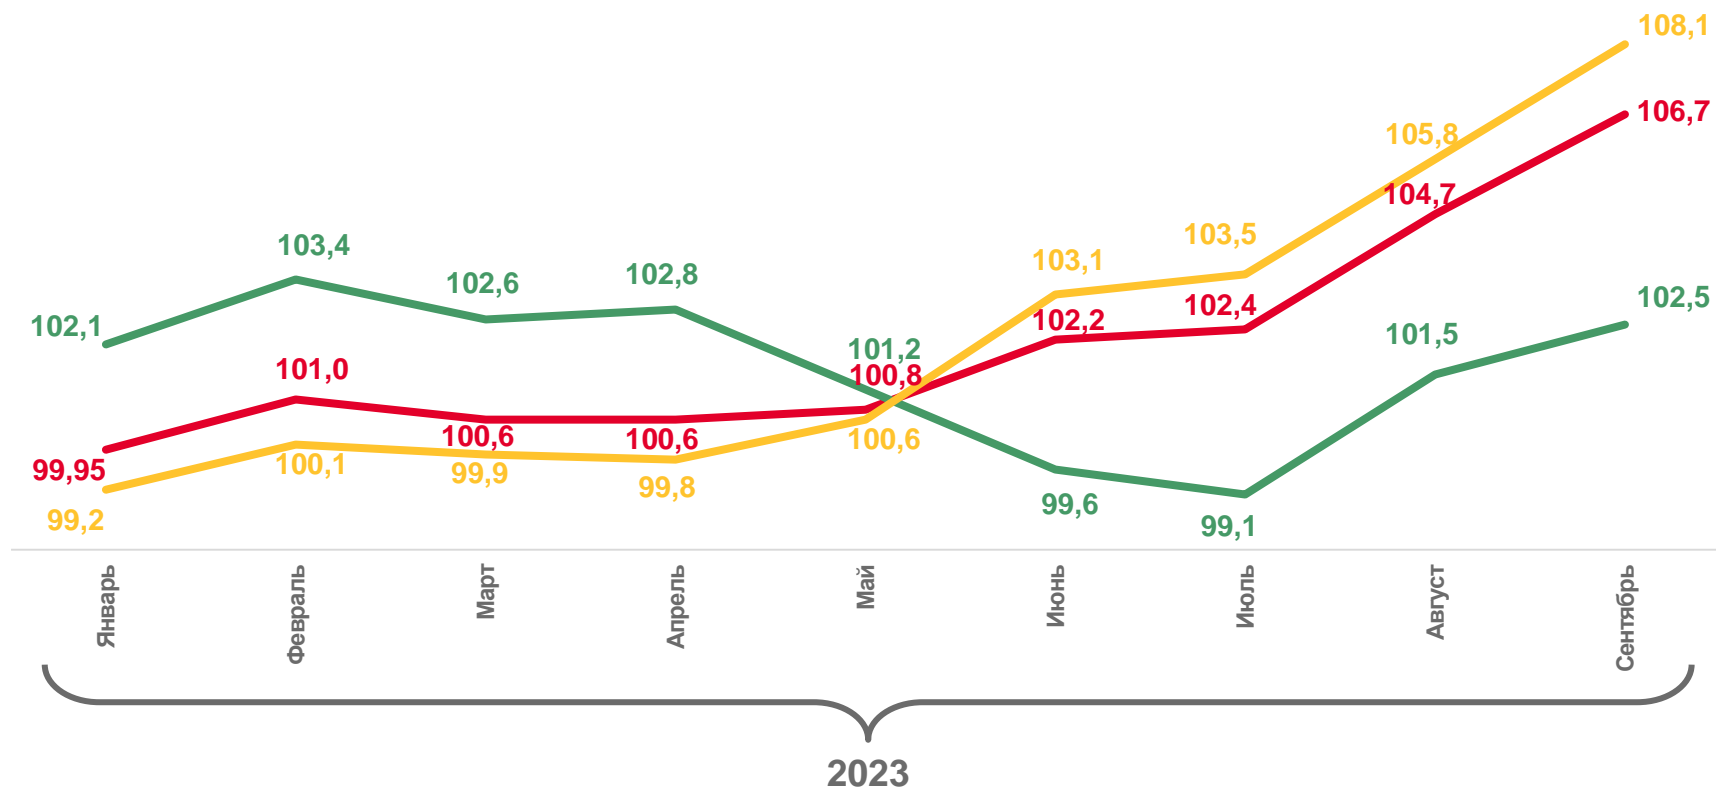

Всего

106,7

Растениеводство

102,5

Животноводство

108,1

— Всего — Растениеводство — Животноводство

ИНДЕКСЫ ЦЕН ПРОИЗВОДИТЕЛЕЙ СЕЛЬСКОХОЗЯЙСТВЕННОЙ ПРОДУКЦИИ

Январь-сентябрь 2023 г.
в % к январю-сентябрю 2022 г.

Всего

102,1

Растениеводство

101,7

Животноводство

102,2

за период с начала года в % к соответствующему периоду предыдущего года