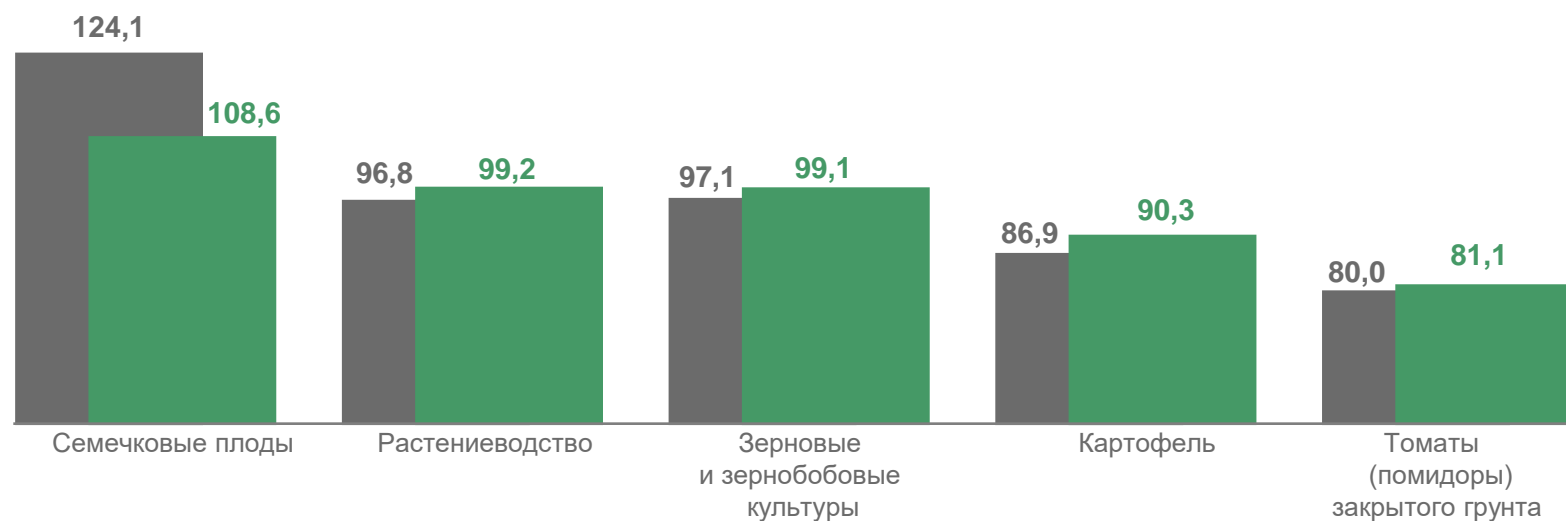

103,2

Калининградская
область

100,7

■ Сентябрь 2022 г. в % к августу 2022 г. ■ Сентябрь 2023 г. в % к августу 2023 г.

ИНДЕКСЫ ЦЕН ПРОИЗВОДИТЕЛЕЙ ОТДЕЛЬНЫХ ВИДОВ СЕЛЬСКОХОЗЯЙСТВЕННОЙ ПРОДУКЦИИ

Растениеводство,
сентябрь 2023 г. в % к декабрю 2022 г.

Российская
Федерация

94,4

Северо-Западный
федеральный округ

89,8

Калининградская
область

99,2

■ Сентябрь 2022 г. в % к декабрю 2021 г. ■ Сентябрь 2023 г. в % к декабрю 2022 г.

ИНДЕКСЫ ЦЕН ПРОИЗВОДИТЕЛЕЙ ОТДЕЛЬНЫХ ВИДОВ СЕЛЬСКОХОЗЯЙСТВЕННОЙ ПРОДУКЦИИ

Растениеводство,
сентябрь 2023 г. в % к сентябрю 2022 г.

Российская
Федерация

89,8

Северо-Западный
федеральный округ

102,3

Калининградская
область

102,5

■ Сентябрь 2022 г. в % к сентябрю 2021 г. ■ Сентябрь 2023 г. в % к сентябрю 2022 г.