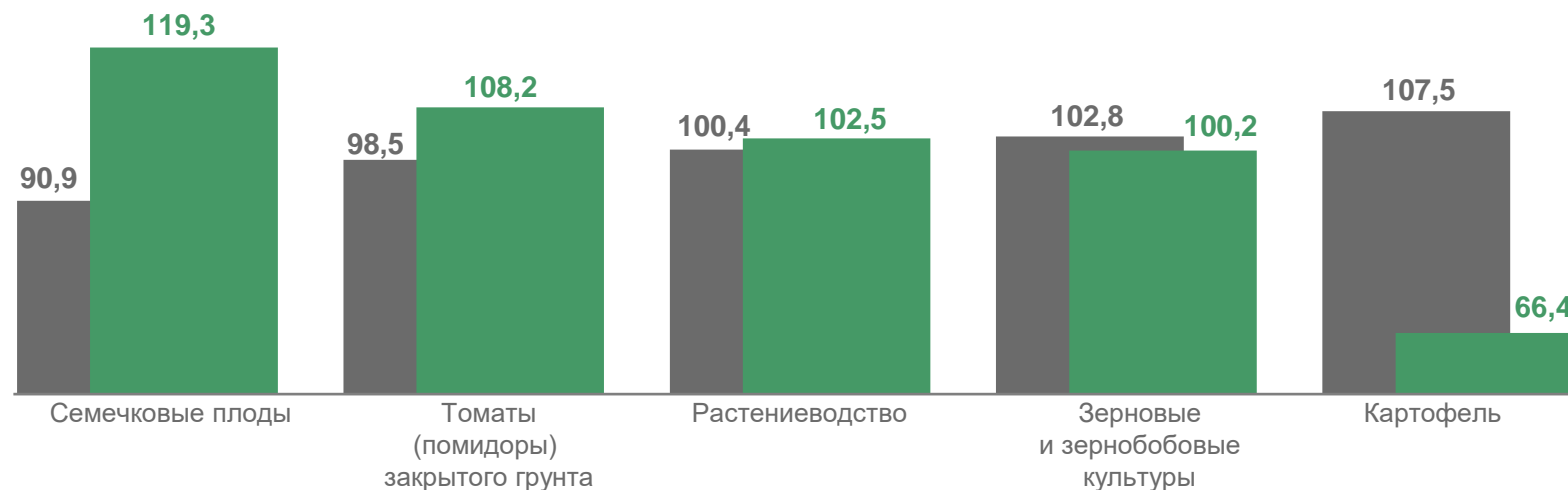

Российская
Федерация

94,4

Северо-Западный
федеральный округ

89,8

Калининградская
область

99,2

■ Сентябрь 2022 г. в % к декабрю 2021 г. ■ Сентябрь 2023 г. в % к декабрю 2022 г.

ИНДЕКСЫ ЦЕН ПРОИЗВОДИТЕЛЕЙ ОТДЕЛЬНЫХ ВИДОВ СЕЛЬСКОХОЗЯЙСТВЕННОЙ ПРОДУКЦИИ

Растениеводство,
сентябрь 2023 г. в % к сентябрю 2022 г.

Российская
Федерация

89,8

Северо-Западный
федеральный округ

102,3

Калининградская
область

102,5

■ Сентябрь 2022 г. в % к сентябрю 2021 г. ■ Сентябрь 2023 г. в % к сентябрю 2022 г.

ИНДЕКСЫ ЦЕН ПРОИЗВОДИТЕЛЕЙ ОТДЕЛЬНЫХ ВИДОВ СЕЛЬСКОХОЗЯЙСТВЕННОЙ ПРОДУКЦИИ

Животноводство,
сентябрь 2023 г. в % к августу 2023 г.

Российская
Федерация

102,2

Северо-Западный
федеральный округ

104,0

Калининградская
область